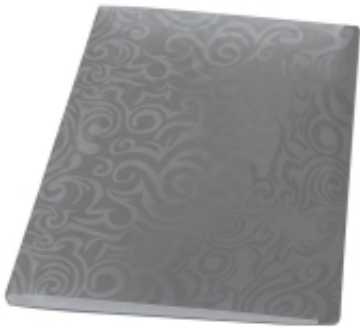

Dane aktualne na dzień: 06-04-2025 13:26

Link do produktu: <https://art-biur.eu/album-ofertowy-panta-tai-chi-20-koszulek-srebrny-a4-tcb372020-p-30228.html>

ALBUM OFERTOWY PANTA TAI CHI 20 KOSZULEK SREBRNY A4 TCB3720/20

Dostępność	Na zamówienie
Czas wysyłki	24 godziny
Numer katalogowy	280542a
Kod producenta	0410-0074-12

Opis produktu

Seria oparta na modnych motywach kwiatowych, w nowej gamie kolorystycznej dopasowanej do indywidualnych potrzeb klienta, kolekcja wykonana z trwałych materiałów pozwalających na idealną ochronę przechowywanych dokumentów, okładka wykonana z mocnego PP o grubości 0,7 mm, album prezentacyjny 20 wyposażony w kieszeń z nacięciami na wizytówkę, kolor srebrny.