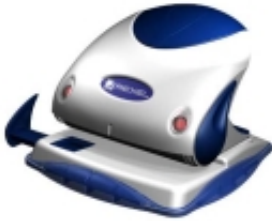

Dane aktualne na dzień: 29-04-2026 20:53

Link do produktu: <https://art-biur.eu/dziurkacz-rexel-p225-srebrno-nieb-p-25016.html>

DZIURKACZ REXEL P225 SREBRNO-NIEB

Dostępność	Na zamówienie
Czas wysyłki	24 godziny
Numer katalogowy	190442a
Kod producenta	2100744
Kod EAN	5028252116312

Opis produktu

Premium Punch Range to dziurkacz nowej generacji, o niezwykle atrakcyjnym, nowoczesnym wyglądzie jego ergonomiczny kształt powoduje, że używanie jest proste i przyjemne doskonale dopasowany do kształtu ręki dziurkuje do 25 kartek metalowy, wykończony miękkim tworzywem chowana szufladka na ścinki pozwala w wygodny sposób opróżniać pojemnik posiada unikatowe sygnalizatory zapewniające równe dziurkowanie wszystkich stron posiada ogranicznik formatu oraz okienko pokazujące format