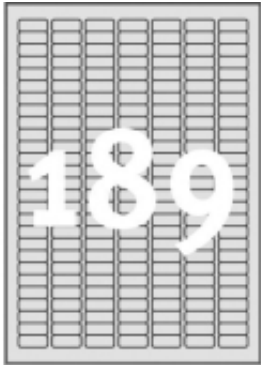

Link do produktu: <https://art-biur.eu/etykieta-avery-zweckform-l6008-znamionowa-25-4x10mm-srebrna-20-arkuszy-p-28369.html>

ETYKIETA AVERY ZWECKFORM L6008 ZNAMIONOWA 25,4X10MM SREBRNA 20 ARKUSZY

Dostępność	Na zamówienie
Czas wysyłki	24 godziny
Numer katalogowy	380034a
Kod producenta	L6008-20
Kod EAN	4004182060087

Opis produktu

Etykiety samoprzylepne wykonane ze srebrnego poliestru, idealne do oznaczania urządzeń elektronicznych, sprzętów i mebli biurowych, doskonale nadają się do tworzenia tabliczek znamionowych, odporne na działanie smarów, brudu i temperaturę od -40°C do +150°C, przeznaczone do wszystkich typów drukarek laserowych, darmowe i łatwe w użyciu szablony oraz oprogramowanie dostępne na stronie www.avery-zweckform.pl, rozmiar etykiety: 25,4 x 10 mm, opakowanie 20 arkuszy, 189 etykiet na arkuszu, 3780 etykiet w opakowaniu.