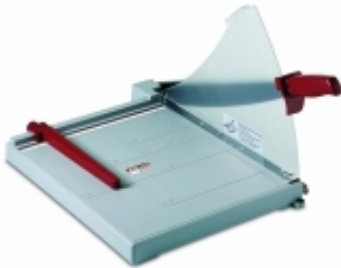

Dane aktualne na dzień: 25-04-2026 17:00

Link do produktu: <https://art-biur.eu/gilotyna-kw-trio-kw-3921-a4-p-44486.html>

GILOTYNA KW-TRIO KW-3921 A4

Numer katalogowy	330220c
Kod producenta	KW-3921
Kod EAN	4714218190021

Opis produktu

Gilotyna 3921, maksymalny format arkusza: A4, długość cięcia: 335 mm, wymiary blatu roboczego: 305 x 350 mm, maksymalna ilość jednorazowo ciętych kartek: 10, wymiary (długość x szerokość x wysokość): 335 x 430 x 375 mm, gilotyna biurowa formatu A4 o długości cięcia 335 mm, z nożem wykonanym z wysokogatunkowej stali węglowej, podstawa wykonana z wysokiej jakości tworzywa ABS, posiada listwę dociskową ułatwiającą uzyskanie precyzyjnego cięcia oraz blokadę noża w stanie spoczynkowym, na blacie roboczym standardowe szablony formatów, dodatkowa osłona noża zabezpiecza przed przypadkowym skaleczeniem.