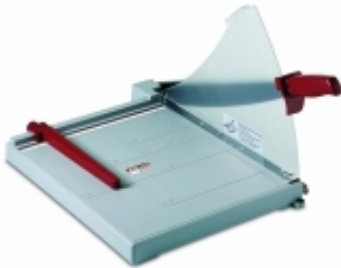

Dane aktualne na dzień: 05-04-2025 13:21

Link do produktu: <https://art-biur.eu/gilotyna-kw-trio-kw-3921-a4-p-44486.html>

GILOTYNA KW-TRIO KW-3921 A4

Numer katalogowy	330220c
Kod producenta	KW-3921
Kod EAN	4714218190021

Opis produktu

Gilotyna 3921, maksymalny format arkusza: A4, długość cięcia: 335 mm, wymiary blatu roboczego: 305 x 350 mm, maksymalna ilość jednorazowo ciętych kartek: 10, wymiary (długość x szerokość x wysokość): 335 x 430 x 375 mm, gilotyna biurowa formatu A4 o długości cięcia 335 mm, z nożem wykonanym z wysokogatunkowej stali węglowej, podstawa wykonana z wysokiej jakości tworzywa ABS, posiada listwę dociskową ułatwiającą uzyskanie precyzyjnego cięcia oraz blokadę noża w stanie spoczynkowym, na blacie roboczym standardowe szablony formatów, dodatkowa osłona noża zabezpiecza przed przypadkowym skaleczeniem.