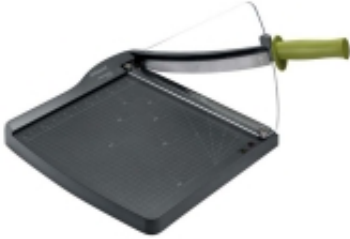

Dane aktualne na dzień: 25-04-2026 12:01

Link do produktu: <https://art-biur.eu/gilotyna-rexel-cl100-2101970-p-16868.html>

GILOTYNA REXEL CL100 2101970

Dostępność	Na zamówienie
Czas wysyłki	24 godziny
Numer katalogowy	190853c
Kod producenta	2101970
Kod EAN	5028252250429

Opis produktu

Tnie jednorazowo do 10 kartek (80 gsm) blat wykonany z tworzywa ABS akrylowa osłona noża samoostrzące ostrze dające się zablokować podczas przenoszenia 2 lata gwarancji długość cięcia 305 mm format A4 waga 1,3 kg.