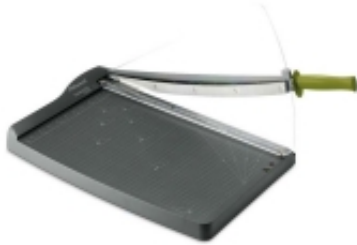

Dane aktualne na dzień: 14-04-2025 03:42

Link do produktu: <https://art-biur.eu/gilotyna-rexel-cl120-2101971-p-16869.html>

GILOTYNA REXEL CL120 2101971

Dostępność	Na zamówienie
Czas wysyłki	24 godziny
Numer katalogowy	190854c
Kod producenta	2101971
Kod EAN	5028252250436

Opis produktu

Tnie jednorazowo do 10 kartek (80 gsm) blat wykonany z tworzywa ABS akrylowa osłona noża samoostrzące ostrze dające się zablokować podczas przenoszenia 2 lata gwarancji długość cięcia 460 mm format A3 waga 2,7 kg.