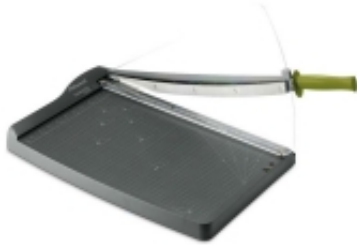

## GILOTYNA REXEL CL120 2101971

Dostępność	<b>Na zamówienie</b>
Czas wysyłki	<b>24 godziny</b>
Numer katalogowy	<b>190854c</b>
Kod producenta	<b>2101971</b>
Kod EAN	<b>5028252250436</b>

### Opis produktu

Tnie jednorazowo do 10 kartek (80 gsm) blat wykonany z tworzywa ABS akrylowa osłona noża samoostrzące ostrze dające się zablokować podczas przenoszenia 2 lata gwarancji długość cięcia 460 mm format A3 waga 2,7 kg.