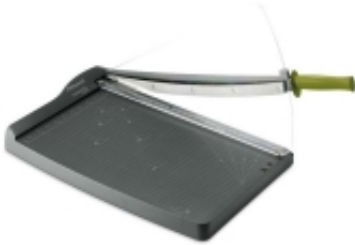

## GILOTYNA REXEL CL120 2101971

Dostępność	<b>Na zamówienie</b>
Czas wysyłki	<b>24 godziny</b>
Numer katalogowy	<b>190854c</b>
Kod producenta	<b>2101971</b>
Kod EAN	<b>5028252250436</b>

### Opis produktu

Tnie jednorazowo do 10 kartek (80 gsm) blat wykonany z tworzywa ABS akrylowa osłona noża samoostrzące ostrze dające się zablokować podczas przenoszenia 2 lata gwarancji długość cięcia 460 mm format A3 waga 2,7 kg.