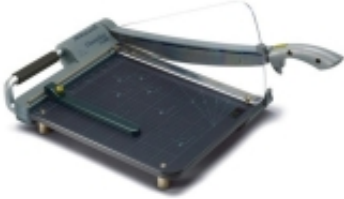

---

Dane aktualne na dzień: 25-04-2026 12:31

Link do produktu: <https://art-biur.eu/gilotyna-rexel-cl200-a4-guit-p-36663.html>

## GILOTYNA REXEL CL200 A4 GUIT

Numer katalogowy	<b>264826c</b>
------------------	----------------

Kod producenta	<b>2101972</b>
----------------	----------------

### Opis produktu

Posiada poręczną podstawę z liniami siatki i prowadnice papieru dla zapewnienia precyzyjnego cięcia,tnie jednorazowo do 15 kartek,proownicę papieru w formatach - A4, A5, A6, z podziałką metryczną i calową - ułatwienie wyrównywania papieru,samostrzące się ostrze ze stali nierdzewnej,przezroczysta linijka zabezpieczająca poprzez manualne dociśnięcie ciętego papieru,antypoślizgowy spód zapewnia stabilność podczas cięcia.długość cięcia: 310 mm,posiada certyfi kat bezpieczeństwa TÜV.