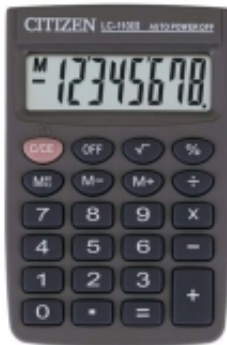

Dane aktualne na dzień: 05-04-2025 22:29

Link do produktu: <https://art-biur.eu/kalkulator-citizen-lc110n-p-25036.html>

KALKULATOR CITIZEN LC110N

Dostępność	Na zamówienie
Czas wysyłki	24 godziny
Numer katalogowy	510455a
Kod producenta	LC110
Kod EAN	4562195133254

Opis produktu

8-pozycyjny wyświetlacz, operacje w wykorzystaniem pamięci M+/M-, typ baterii, guzikowa: GP189, pierwiastek kwadratowy, trzy przyciski pamięci, posiada plastikowe etui, wymiary: 58 x 87 x 12 mm, waga 31 g.