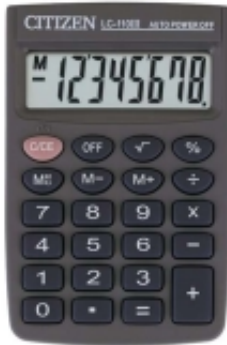

---

Dane aktualne na dzień: 25-04-2026 12:31

Link do produktu: <https://art-biur.eu/kalkulator-citizen-lc110n-p-25036.html>

## KALKULATOR CITIZEN LC110N

Dostępność	<b>Na zamówienie</b>
Czas wysyłki	<b>24 godziny</b>
Numer katalogowy	<b>510455a</b>
Kod producenta	<b>LC110</b>
Kod EAN	<b>4562195133254</b>

### Opis produktu

8-pozycyjny wyświetlacz, operacje w wykorzystaniem pamięci M+/M-, typ baterii, guzikowa: GP189, pierwiastek kwadratowy, trzy przyciski pamięci, posiada plastikowe etui, wymiary: 58 x 87 x 12 mm, waga 31 g.