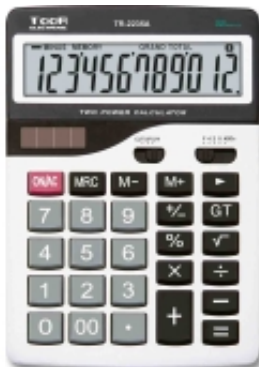

Dane aktualne na dzień: 25-04-2026 16:04

Link do produktu: <https://art-biur.eu/kalkulator-toor-tr-2235a-p-20494.html>

## KALKULATOR TOOR TR-2235A

Dostępność	<b>Na zamówienie</b>
Czas wysyłki	<b>24 godziny</b>
Numer katalogowy	<b>020707a</b>
Kod producenta	<b>120-1451</b>
Kod EAN	<b>5903364216788</b>

### Opis produktu

Wybór trybu przecinka i ilości miejsc po przecinku klawisz cofania ostatniej cyfry kasowanie ostatniej pozycji całkowite kasowanie rejestrów i pamięci rozmiar: 208x146x39 mm obliczanie procentu obliczanie pierwiastka pamięć klawisz zmiany znaku klawisz podwójnego zera suma ogólna wyświetlacz 12-pozycyjny zasilanie bateryjne i słoneczne zgodny z wymaganiami UE 5 lat gwarancji.