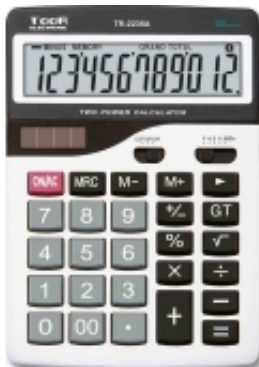

Dane aktualne na dzień: 14-04-2025 06:21

Link do produktu: <https://art-biur.eu/kalkulator-toor-tr-2235a-p-20494.html>

## KALKULATOR TOOR TR-2235A

Dostępność	<b>Na zamówienie</b>
Czas wysyłki	<b>24 godziny</b>
Numer katalogowy	<b>020707a</b>
Kod producenta	<b>120-1451</b>
Kod EAN	<b>5903364216788</b>

### Opis produktu

Wybór trybu przecinka i ilości miejsc po przecinku klawisz cofania ostatniej cyfry kasowanie ostatniej pozycji całkowite kasowanie rejestrów i pamięci rozmiar: 208x146x39 mm obliczanie procentu obliczanie pierwiastka pamięć klawisz zmiany znaku klawisz podwójnego zera suma ogólna wyświetlacz 12-pozycyjny zasilanie bateryjne i słoneczne zgodny z wymaganiami UE 5 lat gwarancji.