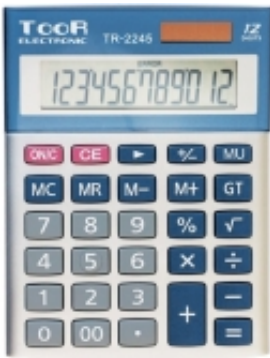

Dane aktualne na dzień: 06-04-2025 09:52

Link do produktu: <https://art-biur.eu/kalkulator-toor-tr-2245-p-16738.html>

KALKULATOR TOOR TR-2245

Dostępność	Na zamówienie
Czas wysyłki	24 godziny
Numer katalogowy	020528a
Kod producenta	120-1424
Kod EAN	5903364216177

Opis produktu

Wyświetlacz 12-pozycyjny, pamięć, obliczanie procentu, obliczanie pierwiastka, marża/obniżka, klawisz zmiany znaku, suma ogólna, klawisz cofania ostatniej cyfry, kasowanie ostatniej pozycji, zasilanie bateryjne i słoneczne, zgodny z wymaganiami UE, rozmiar: 142x105x23 mm.