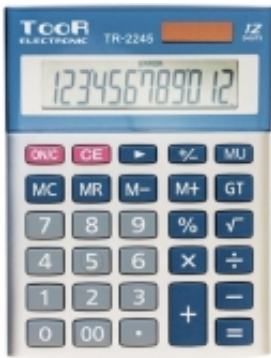

Dane aktualne na dzień: 25-04-2026 17:14

Link do produktu: <https://art-biur.eu/kalkulator-toor-tr-2245-p-16738.html>

KALKULATOR TOOR TR-2245

Dostępność	Na zamówienie
Czas wysyłki	24 godziny
Numer katalogowy	020528a
Kod producenta	120-1424
Kod EAN	5903364216177

Opis produktu

Wyświetlacz 12-pozycyjny, pamięć, obliczanie procentu, obliczanie pierwiastka, marża/obniżka, klawisz zmiany znaku, suma ogólna, klawisz cofania ostatniej cyfry, kasowanie ostatniej pozycji, zasilanie bateryjne i słoneczne, zgodny z wymaganiami UE, rozmiar: 142x105x23 mm.