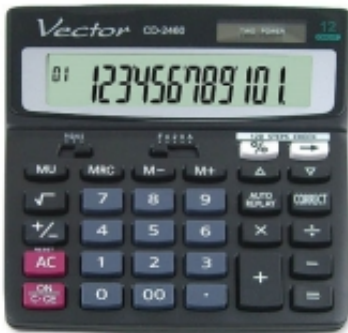

Dane aktualne na dzień: 26-04-2026 13:59

Link do produktu: <https://art-biur.eu/kalkulator-vector-cd-2460-p-17245.html>

KALKULATOR VECTOR CD 2460

Dostępność	Na zamówienie
Czas wysyłki	24 godziny
Numer katalogowy	720196a
Kod producenta	CD2460

Opis produktu

12-pozycyjny wyświetlacz, podwójne zasilanie, funkcja check&correct do 120 kroków, obliczanie marży, zaokrąglanie wyników, klawisz cofania, wymiary: 150 x 138 x 35 mm, 6 lat gwarancji.