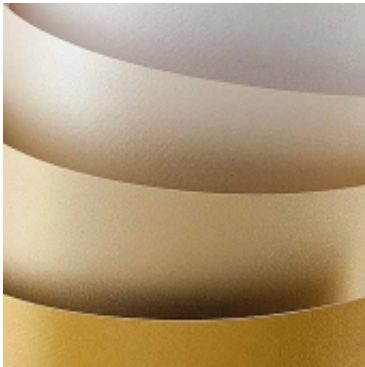

Dane aktualne na dzień: 12-04-2025 13:43

Link do produktu: <https://art-biur.eu/karton-ozdoa4-iceland-krem-20ark220g-karton-ozdobny-premium-p-26908.html>

KARTON OZDO.A4 ICELAND KREM 20ARK.220G KARTON OZDOBNY PREMIUM

Dostępność	Na zamówienie
Czas wysyłki	24 godziny
Numer katalogowy	080673a
Kod producenta	200602
Kod EAN	5903069979667

Opis produktu

Ekskluzywny metalizowany karton o gramaturze 220g/m² do wydruku zaproszeń, kart okolicznościowych, wizytówek, polecany do kolorowych drukarek laserowych, opakowanie 20 arkuszy, format A4, rodzaj Iceland, kolor: kremowy.