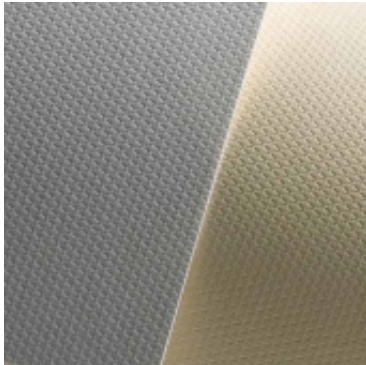

Dane aktualne na dzień: 12-04-2025 10:51

Link do produktu: <https://art-biur.eu/karton-ozdoa4-kryształ-krem-20ark230g-karton-ozdobny-standard-galeria-papieru-p-27989.html>

## KARTON OZDO.A4 KRYSZTAŁ KREM 20ARK.230G KARTON OZDOBNY STANDARD GALERIA PAPIERU

Dostępność	<b>Na zamówienie</b>
Czas wysyłki	<b>24 godziny</b>
Numer katalogowy	<b>080482a</b>
Kod producenta	<b>201702</b>
Kod EAN	<b>5903069009333</b>

### Opis produktu

Elegancki tłoczony karton o gramaturze 230g/m<sup>2</sup> do wydruku wizytówek, certyfikatów, zaproszeń etc., polecany do drukarek atramentowych, opakowanie 20 arkuszy, format A4, rodzaj: Kryształ, kolor: kremowy.