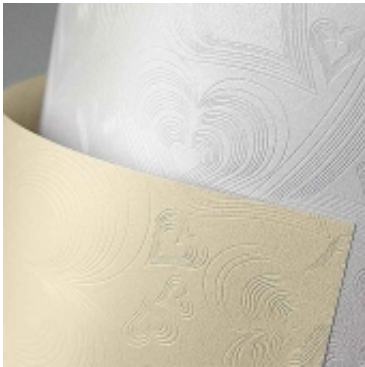

Dane aktualne na dzień: 11-04-2025 08:17

Link do produktu: <https://art-biur.eu/karton-ozdoa4-love-kremowy-20ark220g-karton-ozdobny-p-27177.html>

KARTON OZDO.A4 LOVE KREMOWY 20ARK.220G KARTON OZDOBNY

| | |
|------------------|----------------------|
| Dostępność | Na zamówienie |
| Czas wysyłki | 24 godziny |
| Numer katalogowy | 081055a |
| Kod producenta | 203402 |
| Kod EAN | 5903069016355 |

Opis produktu

Karton ozdobny dwustronnie tłoczony i metalizowany, do przygotowania zaproszeń, kart okolicznościowych, wizytówek, dyplomów, etc, polecamy do kolorowych drukarek laserowych, gramatura 220 g/m2, opakowanie 20 arkuszy, format A4, rodzaj: Love, kolor kremowy.