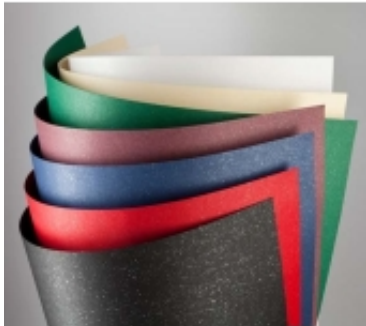

Dane aktualne na dzień: 08-04-2025 14:08

Link do produktu: <https://art-biur.eu/karton-ozdoa4-mika-czerw20ark240g-karton-ozdobny-premium-galeria-papieru-p-26610.html>

KARTON OZDO.A4 MIKA CZERW.20ARK.240G KARTON OZDOBNY PREMIUM GALERIA PAPIERU

Dostępność	Na zamówienie
Czas wysyłki	24 godziny
Numer katalogowy	080945a
Kod producenta	202713
Kod EAN	5903069004604

Opis produktu

Ekskluzywny metalizowany karton o gramaturze 240g/m2 do wydruku zaproszeń, kart okolicznościowych, wizytówek, polecany do kolorowych drukarek laserowych, opakowanie 20 arkuszy, format A4, rodzaj: Mika, kolor: czerwony.