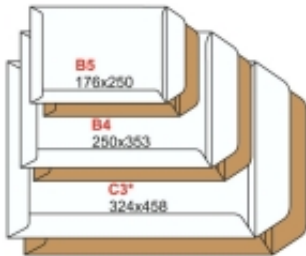

Dane aktualne na dzień: 08-04-2025 05:23

Link do produktu: <https://art-biur.eu/koperta-b-5-sk-wz-brazowa-500-szt-p-28236.html>

KOPERTA B-5 SK WZ BRAZOWA 500 SZT

| | |
|------------------|----------------------|
| Dostępność | Na zamówienie |
| Czas wysyłki | 24 godziny |
| Numer katalogowy | 710115a |
| Kod producenta | B5BRU00 |
| Kod EAN | 5901058006516 |

Opis produktu

Koperta B-5 - wymiary: 176 x 250 mm, brązowa, samoprzylepna, opakowanie 500 szt.