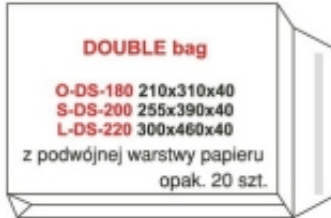

Dane aktualne na dzień: 11-04-2025 09:36

Link do produktu: <https://art-biur.eu/koperta-bag-s-ds-200-wz-biala-100-szt-p-28028.html>

KOPERTA BAG S-DS-200 WZ BIAŁA 100 SZT

Dostępność	Na zamówienie
Czas wysyłki	24 godziny
Numer katalogowy	710137a
Kod producenta	710137
Kod EAN	5907798572021

Opis produktu

Koperta Double Bag z rozszerzonymi bokami i spodem, z podwójnej warstwy białego papieru, typ koperty, S-DS-200, wymiary: 255 x 390 x 40 mm, opakowanie 100 szt.