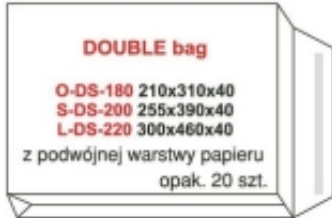

Dane aktualne na dzień: 26-04-2026 23:37

Link do produktu: <https://art-biur.eu/koperta-bag-strong-e-4s-wz-biala-75-szt-p-28034.html>

KOPERTA BAG STRONG E-4S WZ BIAŁA 75 SZT

Dostępność

Na zamówienie

Czas wysyłki

24 godziny

Numer katalogowy

710143a

Kod producenta

710143

Opis produktu

Koperta Double Bag Strong z rozszerzonymi bokami i spodem, z podwójnej warstwy białego papieru, wzmocnione międzywarstwowo kartonem 400g/m², typ koperty: E-4S-220, wymiary: 280 x 440 x 60 mm, opakowanie 75 szt.