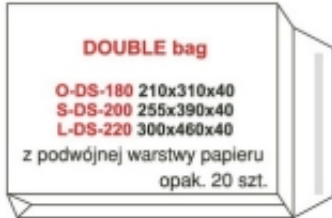

Dane aktualne na dzień: 07-04-2025 09:16

Link do produktu: <https://art-biur.eu/koperta-bag-strong-s-ds-wz-biala-75-szt-p-28032.html>

KOPERTA BAG STRONG S-DS WZ BIAŁA 75 SZT

Dostępność	Na zamówienie
Czas wysyłki	24 godziny
Numer katalogowy	710141a
Kod producenta	710141
Kod EAN	5907798572069

Opis produktu

Koperta Double Bag Strong z rozszerzonymi bokami i spodem, z podwójnej warstwy białego papieru, wzmocnione międzywarstwowo kartonem 400g/m², typ koperty: S-DS-200, wymiary: 255 x 390 x 40 mm, opakowanie 75 szt.