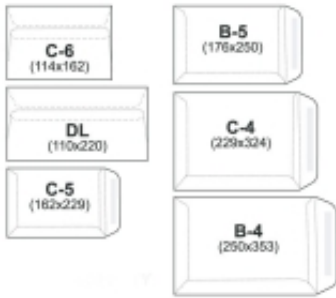

Dane aktualne na dzień: 09-04-2025 01:46

Link do produktu: <https://art-biur.eu/koperta-c-6-sk-nc-okno-lewe-biala-25-szt-p-26364.html>

KOPERTA C-6 SK NC OKNO LEWE BIAŁA 25 SZT

Dostępność	Na zamówienie
Czas wysyłki	24 godziny
Numer katalogowy	730230a
Kod producenta	11021300/25
Kod EAN	5905379006040

Opis produktu

Koperta C-6, wymiary: 114x162, z okienkiem z lewej strony, wymiar okienka: 40x80 mm, usytuowanie okienka: 15 mm od lewej i 15 mm od dolnej krawędzi, biała, samoklejąca, foliowana po 25 szt.