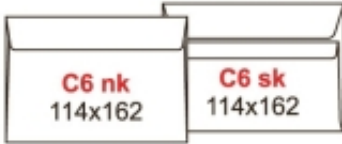

Dane aktualne na dzień: 11-04-2025 20:45

Link do produktu: <https://art-biur.eu/koperta-c-6-sk-wz-biala-1000-szt-p-28272.html>

## KOPERTA C-6 SK WZ BIAŁA 1000 SZT

Dostępność	<b>Na zamówienie</b>
Czas wysyłki	<b>24 godziny</b>
Numer katalogowy	<b>710020a</b>
Kod producenta	<b>C6BIS0K00</b>
Kod EAN	<b>5901058000095</b>

### Opis produktu

Koperta C-6 - wymiary: 114 x 162 mm, biała, samoprzylepna, opakowanie 1000 szt.