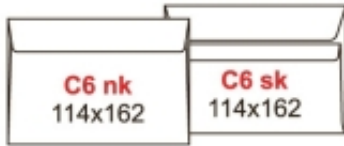

Dane aktualne na dzień: 07-04-2025 16:50

Link do produktu: <https://art-biur.eu/koperta-c-6-sk-wz-okno-prawe-biala-1000-szt-p-28276.html>

## KOPERTA C-6 SK WZ OKNO PRAWIE BIAŁA 1000 SZT

Dostępność	<b>Na zamówienie</b>
Czas wysyłki	<b>24 godziny</b>
Numer katalogowy	<b>710021a</b>
Kod producenta	<b>C6BISPK00</b>
Kod EAN	<b>5901058000101</b>

### Opis produktu

Koperta C-6 - wymiary: 114 x 162 mm, z okienkiem z prawej strony, wymiary okienka: 40 x 80 mm, usytuowanie okienka: 15 mm od prawej i 15 mm od dolnej krawędzi, biała, samoprzylepna, opakowanie 1000 szt.