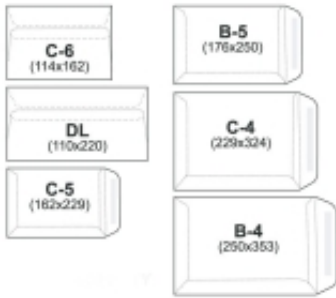

Dane aktualne na dzień: 08-05-2026 18:24

Link do produktu: <https://art-biur.eu/koperta-dl-sk-nc-biala-25-szt-p-26365.html>

## KOPERTA DL SK NC BIAŁA 25 SZT

Dostępność	<b>Na zamówienie</b>
Czas wysyłki	<b>24 godziny</b>
Numer katalogowy	<b>730231a</b>
Kod producenta	<b>11221000/25</b>
Kod EAN	<b>5905379006262</b>

### Opis produktu

Koperta DL, wymiary: 110x220, biała, samoklejąca, foliowana po 25 szt.