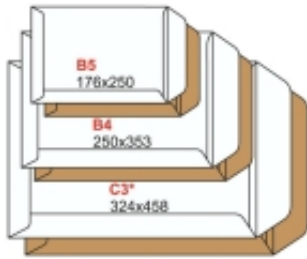

Dane aktualne na dzień: 26-04-2026 15:13

Link do produktu: <https://art-biur.eu/koperta-e-4-bk-wz-biala-250-szt-p-27920.html>

KOPERTA E-4 BK WZ BIAŁA 250 SZT

Dostępność	Na zamówienie
Czas wysyłki	24 godziny
Numer katalogowy	710018a
Kod producenta	710018

Opis produktu

Koperta E-4 - wymiary: 280 x 400 mm, biała, bez kleju na klapce zamykającej, opakowanie 250 szt.