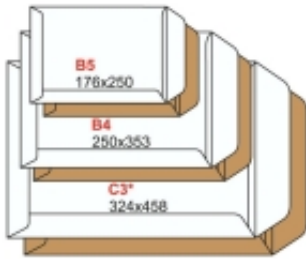

Dane aktualne na dzień: 17-04-2025 03:12

Link do produktu: <https://art-biur.eu/koperta-e-4-bk-wz-brazowa-250-szt-p-27921.html>

KOPERTA E-4 BK WZ BRAZOWA 250 SZT

| | |
|------------------|----------------------|
| Dostępność | Na zamówienie |
| Czas wysyłki | 24 godziny |
| Numer katalogowy | 710019a |
| Kod producenta | 710019 |
| Kod EAN | 710019 |

Opis produktu

Koperta E-4 - wymiary: 280 x 400 mm, brązowa, bez kleju na klapce zamykającej, opakowanie 250 szt.