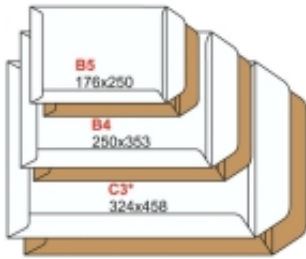

Dane aktualne na dzień: 29-04-2026 06:46

Link do produktu: <https://art-biur.eu/koperta-e-4-bk-wz-brazowa-250-szt-p-27921.html>

KOPERTA E-4 BK WZ BRAZOWA 250 SZT

Dostępność	Na zamówienie
Czas wysyłki	24 godziny
Numer katalogowy	710019a
Kod producenta	710019
Kod EAN	710019

Opis produktu

Koperta E-4 - wymiary: 280 x 400 mm, brązowa, bez kleju na klapce zamykającej, opakowanie 250 szt.