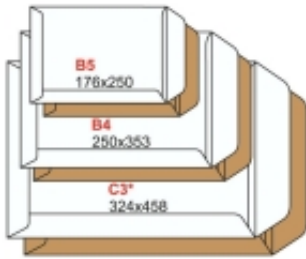

## KOPERTA E-4 HK WZ AKTOWA BIAŁA 250 SZT

|                  |                      |
|------------------|----------------------|
| Dostępność       | <b>Na zamówienie</b> |
| Czas wysyłki     | <b>24 godziny</b>    |
| Numer katalogowy | <b>710110a</b>       |
| Kod producenta   | <b>710110</b>        |
| Kod EAN          | <b>5901058004178</b> |

### Opis produktu

Koperta E-4 - wymiary: 280 x 400 mm, biała, samoprzylepna, opakowanie 250 szt.