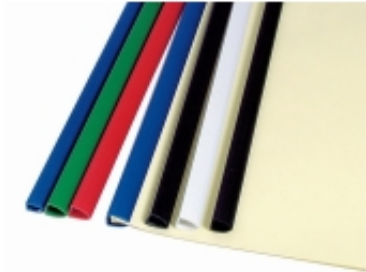

Dane aktualne na dzień: 05-04-2025 18:22

Link do produktu: <https://art-biur.eu/listwy-wsuwane-argo-15mm-czerwone-50-szt-p-27706.html>

LISTWY WSUWANE ARGO 15MM CZERWONE 50 SZT

Dostępność	Na zamówienie
Czas wysyłki	24 godziny
Numer katalogowy	080580a
Kod producenta	419154
Kod EAN	5903069990433

Opis produktu

Szerokość listwy 15 mm, popularne, proste listwy z jedną zaokrągloną końcówką, umożliwiają oprawienie w plastikowy grzbiet do 75 kartek formatu A4 bez użycia bindownicy, opakowanie zawiera 50 szt, kolor czerwony.