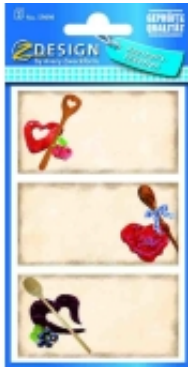

Dane aktualne na dzień: 05-04-2025 07:17

Link do produktu: <https://art-biur.eu/nakl-pap-zf-59898-z-design-na-sloiki-naklejki-z-design-p-33844.html>

## NAKL. PAP. ZF 59898 Z DESIGN NA SŁOIKI NAKLEJKI Z DESIGN

Dostępność	<b>Na zamówienie</b>
Czas wysyłki	<b>24 godziny</b>
Numer katalogowy	<b>380763a</b>
Kod producenta	<b>59898</b>
Kod EAN	<b>4004182598986</b>

### Opis produktu

NAKLEJKI Z-DESIGN DLA DOMU Wśród naklejek Z-Design z kategorii „dla domu” można znaleźć wiele praktycznych, a jednocześnie ciekawych i atrakcyjnych wzorów. Specjalne naklejki na słoiki i przetwory pomagają zachować porządek w domowej spiżarni. Dzięki naklejkom Z-Design utrzymanie dobrej organizacji w domu jest naprawdę łatwe. Naklejki papierowe na przetwory, do opisu ręcznego, 2 ark.