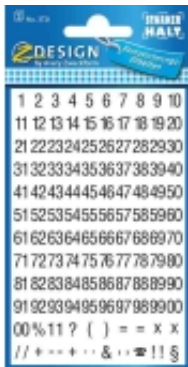

Link do produktu: <https://art-biur.eu/naklejka-z-design-3721-cyfry-foliowa-p-33823.html>

NAKLEJKA Z-DESIGN 3721 CYFRY FOLIOWA

Dostępność	Na zamówienie
Czas wysyłki	24 godziny
Numer katalogowy	380790a
Kod producenta	3721
Kod EAN	4004182037218

Opis produktu

NAKLEJKI Z-DESIGN DLA DOMU Wśród naklejek Z-Design z kategorii „dla domu” można znaleźć wiele praktycznych, a jednocześnie ciekawych i atrakcyjnych wzorów. Specjalne naklejki na słoiki i przetwory pomagają zachować porządek w domowej spiżarni. Dzięki naklejkom Z-Design utrzymanie dobrej organizacji w domu jest naprawdę łatwe. Cyfry czarne na białym tle (helvetica 26/6,5), 2 ark.