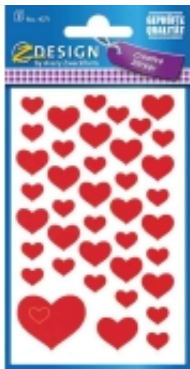

Dane aktualne na dzień: 05-04-2025 18:23

Link do produktu: <https://art-biur.eu/naklejka-z-design-4371-serca-papierowa-p-33692.html>

NAKLEJKA Z-DESIGN 4371 SERCA PAPIEROWA

Dostępność	Na zamówienie
Czas wysyłki	24 godziny
Numer katalogowy	380944a
Kod producenta	4371
Kod EAN	4004182043714

Opis produktu

NAKLEJKI Z-DESIGN KREATYWNE Wśród kreatywnych naklejek Z-Design można znaleźć wiele ciekawych i oryginalnych wzorów. Spośród całego mnóstwa różnorodnych, kolorowych i modnych wzorów każdy znajdzie coś dla siebie. Naklejki zachęcają do wykonywania oryginalnych prac ręcznych, a także są źródłem wielu pomysłów na tematyczne ozdoby, np. z okazji przyjęcia, dekorowania upominków, czy kartek i laurek. Naklejki papierowe - serca, 3 ark.