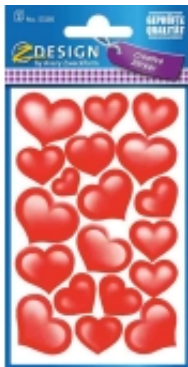

Dane aktualne na dzień: 07-04-2025 04:20

Link do produktu: <https://art-biur.eu/naklejka-z-design-53205-serca-papierowa-p-33685.html>

NAKLEJKA Z-DESIGN 53205 SERCA PAPIEROWA

Dostępność	Na zamówienie
Czas wysyłki	24 godziny
Numer katalogowy	380949a
Kod producenta	53205
Kod EAN	4004182532058

Opis produktu

NAKLEJKI Z-DESIGN KREATYWNEWśród kreatywnych naklejek Z-Design można znaleźć wiele ciekawych i oryginalnych wzorów. Spośród całego mnóstwa różnorodnych, kolorowych i modnych wzorów każdy znajdzie coś dla siebie. Naklejki zachęcają do wykonywania oryginalnych prac ręcznych, a także są źródłem wielu pomysłów na tematyczne ozdoby, np. z okazji przyjęcia, dekorowania upominków, czy kartek i laurek. Naklejki - serca (błyszczący papier), 2 ark.