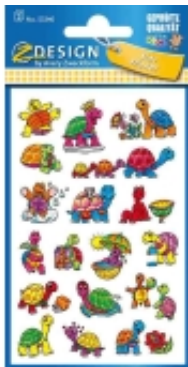

Dane aktualne na dzień: 07-04-2025 05:20

Link do produktu: <https://art-biur.eu/naklejka-z-design-53240-zolwie-papierowa-p-33770.html>

NAKLEJKA Z-DESIGN 53240 ŻÓŁWIE PAPIEROWA

Dostępność	Na zamówienie
Czas wysyłki	24 godziny
Numer katalogowy	380849a
Kod producenta	53340
Kod EAN	4004182533406

Opis produktu

"NAKLEJKI Z-DESIGN DLA DZIECI" wśród naklejek Z-Design z kategorii „DLA DZIECI” można znaleźć wiele ciekawych i modnych wzorów zarówno dla dziewczynek, jak i dla chłopców. Naklejki umożliwiają kreatywną naukę poprzez zabawę. Dzięki tym wesołym i kolorowym produktom przeznaczonym specjalnie dla dzieci, zabawa oraz nauka stają się jeszcze bardziej ekscytujące i interesujące. Naklejki zachęcają do wykonywania oryginalnych prac ręcznych, a także są źródłem wielu pomysłów na tematyczne ozdoby, np. z o