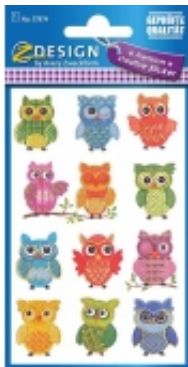

Dane aktualne na dzień: 09-04-2025 05:24

Link do produktu: <https://art-biur.eu/naklejka-z-design-57874-sowy-papierowa-premium-p-33656.html>

NAKLEJKA Z-DESIGN 57874 SOWY PAPIEROWA PREMIUM

Dostępność	Na zamówienie
Czas wysyłki	24 godziny
Numer katalogowy	380980a
Kod producenta	57874
Kod EAN	4004182578742

Opis produktu

NAKLEJKI Z-DESIGN KREATYWNE Wśród kreatywnych naklejek Z-Design można znaleźć wiele ciekawych i oryginalnych wzorów. Spośród całego mnóstwa różnorodnych, kolorowych i modnych wzorów każdy znajdzie coś dla siebie. Naklejki zachęcają do wykonywania oryginalnych prac ręcznych, a także są źródłem wielu pomysłów na tematyczne ozdoby, np. z okazji przyjęcia, dekorowania upominków, czy kartek i laurek. Naklejki papierowe premium - sowa, 1 ark.