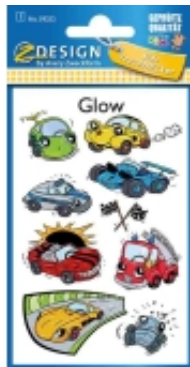

Link do produktu: <https://art-biur.eu/naklejka-z-design-59252-swiecaca-w-ciemnosci-samochody-p-33730.html>

NAKLEJKA Z-DESIGN 59252 ŚWIECĄCA W CIEMNOŚCI SAMOCHODY

Dostępność	Na zamówienie
Czas wysyłki	24 godziny
Numer katalogowy	380891a
Kod producenta	59252
Kod EAN	4004182592526

Opis produktu

"NAKLEJKI Z-DESIGN DLA DZIECI" Wśród naklejek Z-Design z kategorii „DLA DZIECI” można znaleźć wiele ciekawych i modnych wzorów zarówno dla dziewczynek, jak i dla chłopców. Naklejki umożliwiają kreatywną naukę poprzez zabawę. Dzięki tym wesołym i kolorowym produktom przeznaczonym specjalnie dla dzieci, zabawa oraz nauka stają się jeszcze bardziej ekscytujące i interesujące. Naklejki zachęcają do wykonywania oryginalnych prac ręcznych, a także są źródłem wielu pomysłów na tematyczne ozdoby, np. z o