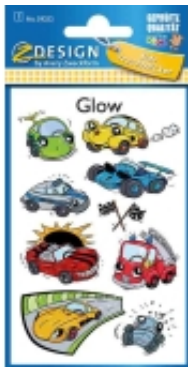

Link do produktu: <https://art-biur.eu/naklejka-z-design-59252-swiecaca-w-ciemnosci-samochody-p-33730.html>

NAKLEJKA Z-DESIGN 59252 ŚWIECĄCA W CIEMNOŚCI SAMOCHODY

| | |
|------------------|----------------------|
| Dostępność | Na zamówienie |
| Czas wysyłki | 24 godziny |
| Numer katalogowy | 380891a |
| Kod producenta | 59252 |
| Kod EAN | 4004182592526 |

Opis produktu

"NAKLEJKI Z-DESIGN DLA DZIECI" Wśród naklejek Z-Design z kategorii „DLA DZIECI” można znaleźć wiele ciekawych i modnych wzorów zarówno dla dziewczynek, jak i dla chłopców. Naklejki umożliwiają kreatywną naukę poprzez zabawę. Dzięki tym wesołym i kolorowym produktom przeznaczonym specjalnie dla dzieci, zabawa oraz nauka stają się jeszcze bardziej ekscytujące i interesujące. Naklejki zachęcają do wykonywania oryginalnych prac ręcznych, a także są źródłem wielu pomysłów na tematyczne ozdoby, np. z o