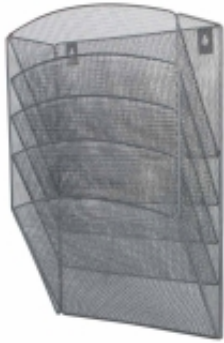

---

Dane aktualne na dzień: 11-04-2025 06:37

Link do produktu: <https://art-biur.eu/pojemnik-q-connect-nascienny-a4-srebrny-5-polek-p-30305.html>

## POJEMNIK Q-CONNECT NAŚCIENNY A4 SREBRNY 5 PÓŁEK

Dostępność	<b>Na zamówienie</b>
Czas wysyłki	<b>24 godziny</b>
Numer katalogowy	<b>560571a</b>
Kod producenta	<b>KF04727</b>

### Opis produktu

Zestaw metalowych półek na dokumenty, korespondencję, czasopisma, wykonany z metalowej siateczki, na tylnej ścianie dwa dedykowane otwory do mocowania na ścianie, w komplecie zestaw mocujący do ściany, wymiary 315 x 440 x 120 mm, kolor srebrny.