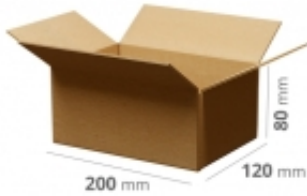

Link do produktu: <https://art-biur.eu/pudelka-klapowe-200x120x80-mm-dl-x-szer-x-wys-10-sztuk-p-45279.html>

Pudełka klapowe 200x120x80 mm (dł. x szer. x wys.) 10 sztuk

| | |
|------------------|--------------------------------|
| Dostępność | Na zamówienie |
| Czas wysyłki | 24 godziny |
| Numer katalogowy | F201/B340/200/120/80/SS |
| Kod producenta | F201/B340/200/120/80/SS |

Opis produktu

Pudło kartonowe klapowe **FEFCO 201** o wymiarach zewnętrznych:

200x120x80 mm
(dł. x szer. x wys.)

- Pasuje do paczkomatu InPost: gabaryt A
 - Pojemność maksymalna: 1,5 litra
- Oferowane pudła są wykonane z tektury falistej szarej (brązowej) 3-warstwowej, fala B o gramaturze 340 g/m² i ECT: 4,2 kN.