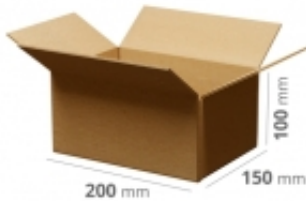

Link do produktu: <https://art-biur.eu/pudelka-klapowe-200x150x100-mm-dl-x-szer-x-wys-10-sztuk-p-45277.html>

Pudełka klapowe 200x150x100 mm (dł. x szer. x wys.) 10 sztuk

Dostępność	Na zamówienie
Czas wysyłki	24 godziny
Numer katalogowy	F201/B340/200/150/100/SS
Kod producenta	F201/B340/200/150/100/SS

Opis produktu

Pudło kartonowe klapowe **FEFCO 201** o wymiarach wewnętrznych:

200x150x100 mm
(dł. x szer. x wys.)

- Pasuje do paczkomatu InPost: gabaryt B
 - Pojemność maksymalna: 3 litry
- Oferowane pudła są wykonane z tektury falistej szarej (brązowej) 3-warstwowej, fala B o gramaturze 340 g/m² i ECT: 4,2 kN.