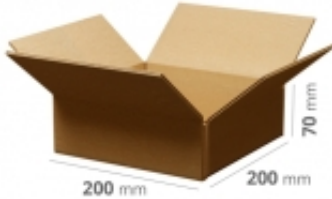

Link do produktu: <https://art-biur.eu/pudelka-klapowe-200x200x70-mm-dl-x-szer-x-wys-10-sztuk-p-45283.html>

## Pudełka klapowe 200x200x70 mm (dł. x szer. x wys.) 10 sztuk

Dostępność	<b>Na zamówienie</b>
Czas wysyłki	<b>24 godziny</b>
Numer katalogowy	<b>F201/B340/200/200/70/SS</b>
Kod producenta	<b>F201/B340/200/200/70/SS</b>

### Opis produktu

Pudło kartonowe klapowe **FEFCO 201** o wymiarach wewnętrznych:

(dł. x szer. x wys.)  
**200x200x70 mm**

- Pasuje do paczkomatu InPost: gabaryt A
  - Pojemność maksymalna: 2,8 litra
- Oferowane pudła są wykonane z tektury falistej szarej (brązowej) 3-warstwowej, fala B o gramaturze 340 g/m<sup>2</sup> i ECT: 4,2 kN.