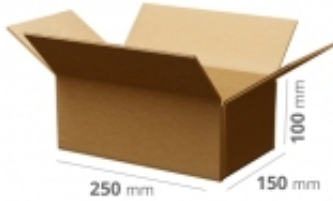

Link do produktu: <https://art-biur.eu/pudelka-klapowe-250x150x100-mm-dl-x-szer-x-wys-10-sztuk-p-45284.html>

## Pudełka klapowe 250x150x100 mm (dł. x szer. x wys.) 10 sztuk

Dostępność	<b>Na zamówienie</b>
Czas wysyłki	<b>24 godziny</b>
Numer katalogowy	<b>F201/B340/250/150/100/SS</b>
Kod producenta	<b>F201/B340/250/150/100/SS</b>

### Opis produktu

Pudło kartonowe klapowe **FEFCO 201** o wymiarach wewnętrznych:

**250x150x100 mm**  
(dł. x szer. x wys.)

- Pasuje do paczkomatu InPost: gabaryt B
  - Pojemność maksymalna: 3,7 litra
- Oferowane pudła są wykonane z tektury falistej szarej (brązowej) 3-warstwowej, fala B o gramaturze 340 g/m<sup>2</sup> i ECT: 4,2 kN.