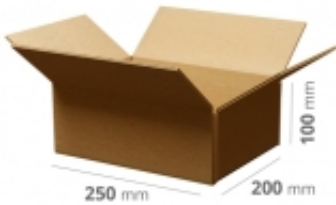

Link do produktu: <https://art-biur.eu/pudelka-klapowe-250x200x100-mm-dl-x-szer-x-wys-10-sztuk-p-45306.html>

Pudełka klapowe 250x200x100 mm (dł. x szer. x wys.) 10 sztuk

Dostępność	Na zamówienie
Czas wysyłki	24 godziny
Numer katalogowy	F201/B340/250/200/100/SS
Kod producenta	F201/B340/250/200/100/SS

Opis produktu

Pudło kartonowe klapowe **FEFCO 201** o wymiarach wewnętrznych:

(dł. x szer. x wys.)
250x200x100 mm

- Pasuje do paczkomatu InPost: gabaryt B
- Pojemność maksymalna: 5 litrów
- Oferowane pudła są wykonane z tektury falistej szarej (brązowej) 3-warstwowej, fala B o gramaturze 340 g/m² i ECT: 4,2 kN.