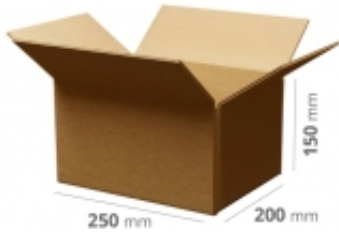

Link do produktu: <https://art-biur.eu/pudelka-klapowe-250x200x150-mm-dl-x-szer-x-wys-10-sztuk-p-45307.html>

Pudełka klapowe 250x200x150 mm (dł. x szer. x wys.) 10 sztuk

Dostępność	Na zamówienie
Czas wysyłki	24 godziny
Numer katalogowy	F201/B340/250/200/150/SS
Kod producenta	F201/B340/250/200/150/SS

Opis produktu

Pudło kartonowe klapowe **FEFCO 201** o wymiarach wewnętrznych:

250x200x150 mm
(dł. x szer. x wys.)

- Pasuje do paczkomatu InPost: gabaryt B
 - Pojemność maksymalna: 7,5 litra
- Oferowane pudła są wykonane z tektury falistej szarej (brązowej) 3-warstwowej, fala B o gramaturze 340 g/m² i ECT: 4,2 kN.