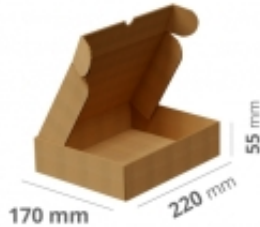

Link do produktu: <https://art-biur.eu/pudlo-fasonowe-220x170x55-mm-dl-x-szer-x-wys-10-sztuk-p-45286.html>

Pudło fasonowe 220x170x55 mm (dł. x szer. x wys.) 10 sztuk

Dostępność	Na zamówienie
Czas wysyłki	24 godziny
Numer katalogowy	F427/E330/220/170/55/SS
Kod producenta	F427/E330/220/170/55/SS

Opis produktu

Pudło kartonowe fasonowe **FEFCO 427** o wymiarach wewnętrznych:

220x170x55 mm

(dł. x szer. x wys.)

- Pasuje do paczkomatu InPost: gabaryt A
 - Pojemność maksymalna: 2 litry
- Oferowane pudła są wykonane z tektury falistej szarej (brązowej) 3-warstwowej, fala E o gramaturze 360 g/m² i ECT: 4,5 kN.