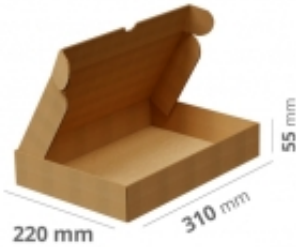

Link do produktu: <https://art-biur.eu/pudlo-fasonowe-310x220x55-mm-dl-x-szer-x-wys-10-sztuk-p-45287.html>

Pudło fasonowe 310x220x55 mm (dł. x szer. x wys.) 10 sztuk

Dostępność	Na zamówienie
Czas wysyłki	24 godziny
Numer katalogowy	F427/E330/310/220/55/SS
Kod producenta	F427/E330/310/220/55/SS

Opis produktu

Pudło kartonowe fasonowe **FEFCO 427** o wymiarach wewnętrznych:

310x220x55 mm
(dł. x szer. x wys.)

- Pasuje do paczkomatu InPost: gabaryt A
 - Pojemność maksymalna: 3,7 litra
- Oferowane pudła są wykonane z tektury falistej szarej (brązowej) 3-warstwowej, fala E o gramaturze 360 g/m² i ECT: 4,5 kN.