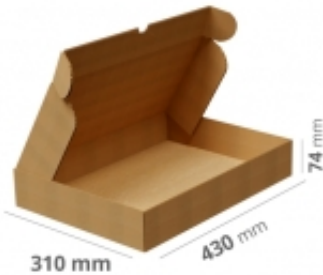

Link do produktu: <https://art-biur.eu/pudlo-fasonowe-430x310x74-mm-dl-x-szer-x-wys-10-sztuk-p-45288.html>

Pudło fasonowe 430x310x74 mm (dł. x szer. x wys.) 10 sztuk

Dostępność	Na zamówienie
Czas wysyłki	24 godziny
Numer katalogowy	F427/E330/430/310/74/SS
Kod producenta	F427/E330/430/310/74/SS

Opis produktu

Pudło kartonowe fasonowe **FEFCO 427** o wymiarach wewnętrznych:

(dł. x szer. x wys.)
430x310x74 mm

- Pasuje do paczkomatu InPost: gabaryt A
 - Pojemność maksymalna: 9,8 litra
- Oferowane pudła są wykonane z tektury falistej szarej (brązowej) 3-warstwowej, fala E o gramaturze 360 g/m² i ECT: 4,5 kN.