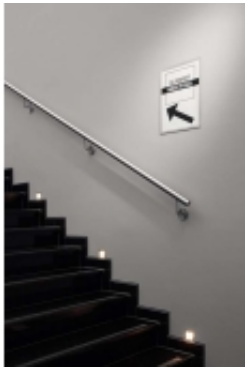

Link do produktu: <https://art-biur.eu/ramka-samoprzylepna-durable-duraframe-wallpaper-a3-srebrna-p-42290.html>

RAMKA SAMOPRZYLEPNA DURABLE DURAFRAME WALLPAPER A3 SREBRNA

Dostępność	Na zamówienie
Numer katalogowy	166066a
Kod producenta	4844-23

Opis produktu

Ramka informacyjna DURAFRAME WALLPAPER to idealne rozwiązanie wyświetlania informacji na delikatnych powierzchniach takich jak, tapeta drewno delikatne tworzywa, profesjonalna i wysokiej jakości prezentacja informacji, szybka wymiana informacji dzięki uchylnej magnetycznej ramce, szybki montaż na delikatnych powierzchniach za pomocą samoprzylepnych plastrów, samoprzylepne paski gwarantują usunięcie ramki bez uszkodzenia powierzchni nie pozostawiając żadnych śladów lub pozostałości np. po kleju, zastosowanie: do prezentacji informacji w formacie A3 np. opisu pomieszczeń ofert promocyjnych, w komplecie 4 dodatkowe plastry samoprzylepne, do stosowania w pionie i w poziomie, wymiary zewnętrzne 323 x 446 mm, kolor czarny.