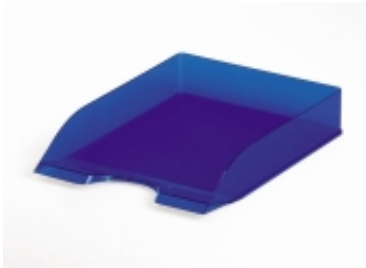

Dane aktualne na dzień: 27-04-2026 11:53

Link do produktu: <https://art-biur.eu/szuflada-durable-basic-przezroczysta-niebieska-p-17320.html>

SZUFLADA DURABLE BASIC PRZEZROCZYSTA NIEBIESKA

Dostępność	Na zamówienie
Czas wysyłki	24 godziny
Numer katalogowy	160236a
Kod producenta	1701673540
Kod EAN	4005546105994

Opis produktu

Półka na dokumenty A4 do C4, wymiary: 253 x 63 x 337 mm (szer. x wys. x gł.), kolor: niebieski przezroczysty.