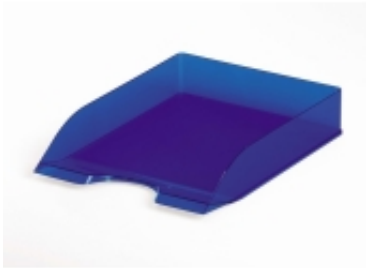

---

Dane aktualne na dzień: 06-04-2025 05:08

Link do produktu: <https://art-biur.eu/szuflada-durable-basic-przezroczysta-niebieska-p-17320.html>

## SZUFLADA DURABLE BASIC PRZEZROCZYSTA NIEBIESKA

Dostępność	<b>Na zamówienie</b>
Czas wysyłki	<b>24 godziny</b>
Numer katalogowy	<b>160236a</b>
Kod producenta	<b>1701673540</b>
Kod EAN	<b>4005546105994</b>

### Opis produktu

Półka na dokumenty A4 do C4, wymiary: 253 x 63 x 337 mm (szer. x wys. x gł.), kolor: niebieski przezroczysty.