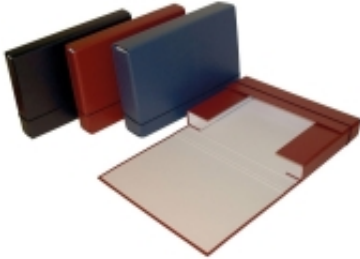

Dane aktualne na dzień: 11-04-2025 11:52

Link do produktu: <https://art-biur.eu/teczka-z-gumka-delfin-6cm-czarna-p-18615.html>

TECZKA Z GUMKĄ DELFIN 6CM CZARNA

Dostępność	Na zamówienie
Czas wysyłki	24 godziny
Numer katalogowy	240107a
Kod producenta	240107
Kod EAN	5907623219541

Opis produktu

Teczka skrzydłowa zamykana na gumkę, format A4 wykonana ze sztywnej tektury olejonej z dwóch stron elegancką okleiną, szerokość grzbietu 6 cm, kolor czarny.