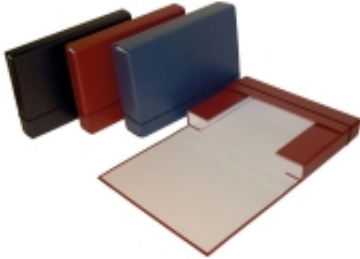

Dane aktualne na dzień: 12-04-2025 12:47

Link do produktu: <https://art-biur.eu/teczka-z-gumka-delfin-6cm-szara-p-18622.html>

TECZKA Z GUMKĄ DELFIN 6CM SZARA

Dostępność	Na zamówienie
Czas wysyłki	24 godziny
Numer katalogowy	240111a
Kod producenta	240111
Kod EAN	5907623219589

Opis produktu

Teczka skrzydłowa zamykana na gumkę, format A4 wykonana ze sztywnej tektury olejonej z dwóch stron elegancką okleiną, szerokość grzbietu 6 cm, kolor szary.