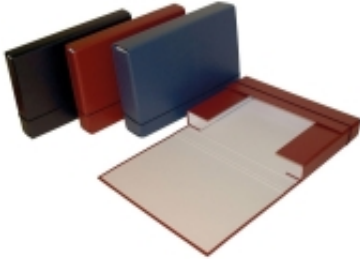

---

Dane aktualne na dzień: 19-04-2025 14:58

Link do produktu: <https://art-biur.eu/teczka-z-gumka-delfin-9cm-czarna-p-18623.html>

## TECZKA Z GUMKĄ DELFIN 9CM CZARNA

Dostępność	<b>Na zamówienie</b>
Czas wysyłki	<b>24 godziny</b>
Numer katalogowy	<b>240112a</b>
Kod producenta	<b>240112</b>
Kod EAN	<b>5907623219404</b>

### Opis produktu

Teczka skrzydłowa zamykana na gumkę, format A4 wykonana ze sztywnej tektury olejonej z dwóch stron elegancką okleiną, szerokość grzbietu 9 cm, kolor czarny.