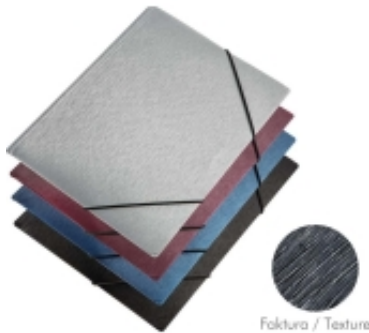

Dane aktualne na dzień: 11-04-2025 09:39

Link do produktu: <https://art-biur.eu/teczka-z-gumka-panta-a5-bordo-simple-p-22363.html>

TECZKA Z GUMKĄ PANTA A5 BORDO SIMPLE

Dostępność	Na zamówienie
Czas wysyłki	24 godziny
Numer katalogowy	280510a
Kod producenta	0410-0058-10
Kod EAN	5902156026741

Opis produktu

Wykonana z mocnego polipropylenu, wykonana w strukturze szczotkowanego metalu, klapki wewnętrzne zabezpieczające zawartość przed wysunięciem, zamykana dociskającą gumką, format A5, kolor bordowy.